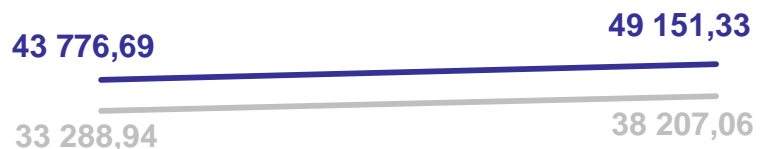

Дом отдыха, пансионат, день

Цены на пребывание в домах отдыха, пансионатах в марте 2024 года **увеличились на 319,50 руб. (+12,3%)**.

По сравнению с мартом 2023 года цена на пребывание в домах отдыха, пансионатах **выросла на 270,42 руб. (+8,1%)**.

Поездки в страны Закавказья, поездка

Цены на поездки в страны Закавказья в марте 2024 года **увеличились на 5 374,64 руб. (+11,0%)**.

По сравнению с мартом 2023 года цена на поездки в страны Закавказья **выросла на 10 944,27 руб. (+12,1%)**.