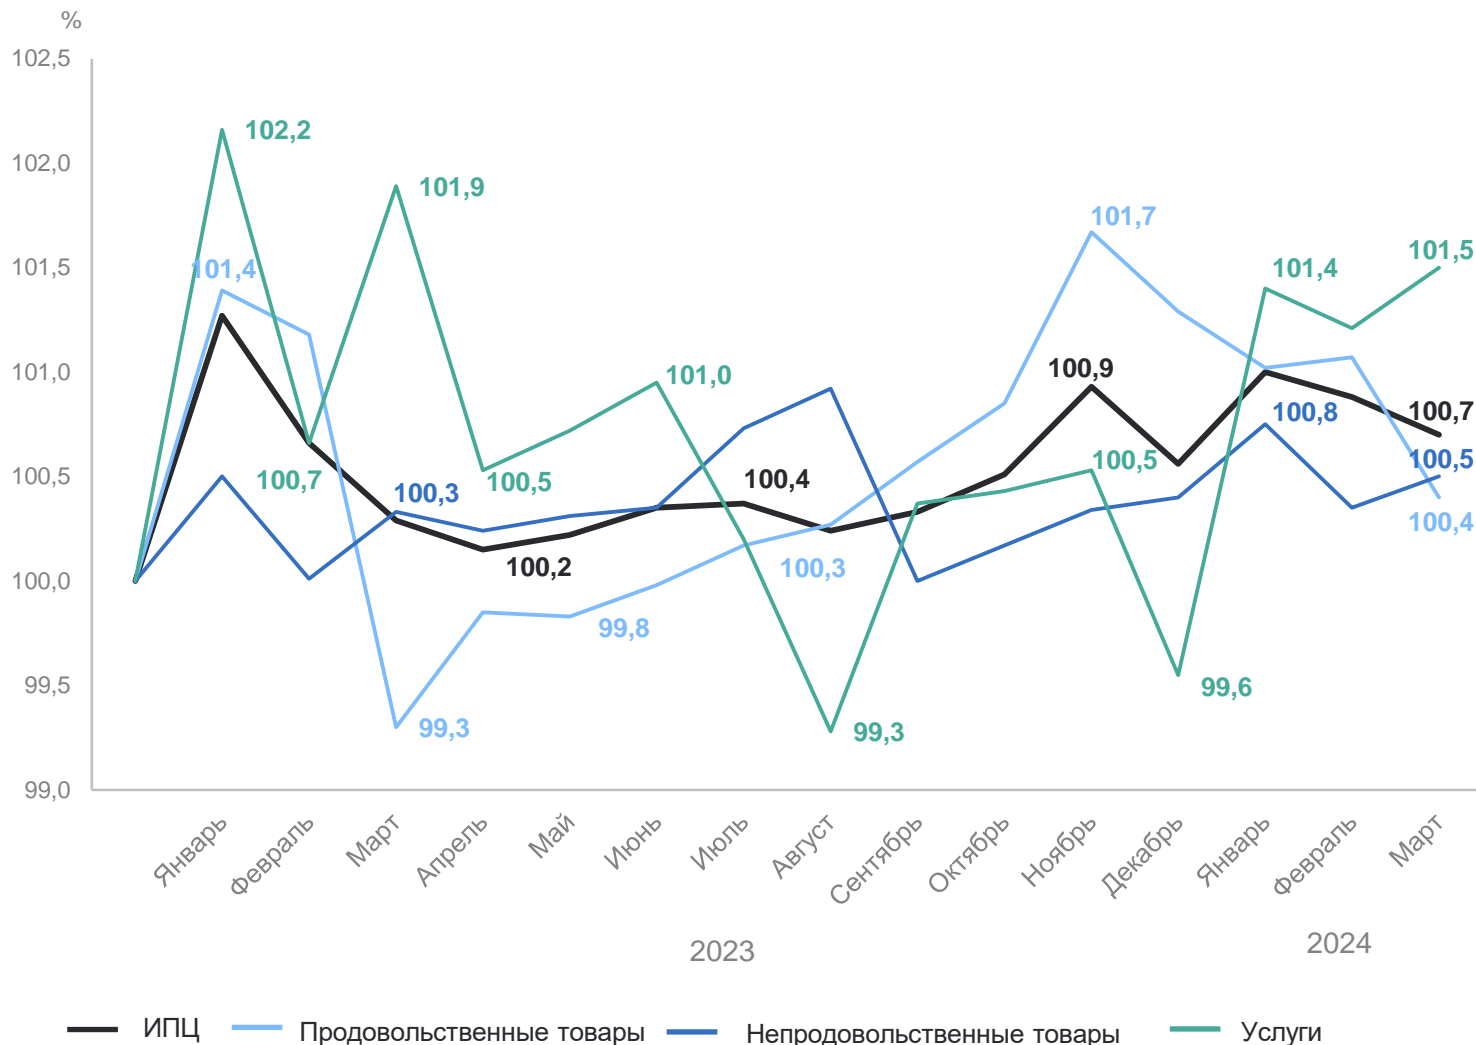

● Март 2024 г. к февралю 2024 г.

3

Динамика индексов потребительских цен

ДИНАМИКА ИНДЕКСОВ ПОТРЕБИТЕЛЬСКИХ ЦЕН

ПЕТРОСТАТ

в % к предыдущему месяцу

ИПЦ **100,7**

Продовольственные
товары **100,4**

Непродовольственные
товары **100,5**

Услуги **101,5**