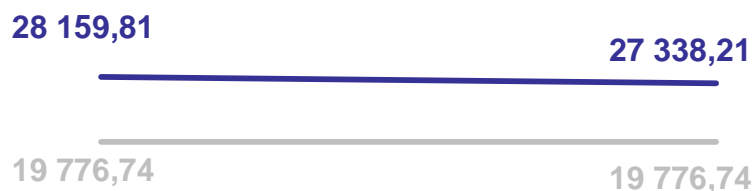

Поездки в страны Закавказья, поездка

Цены на поездки в страны Закавказья в марте 2024 года **увеличились на 5 374,64 руб. (+11,0%)**.

По сравнению с мартом 2023 года цена на поездки в страны Закавказья **выросла на 10 944,27 руб. (+12,1%)**.

Плата за пользование потребительским кредитом (процентная ставка в стоимостном выражении), руб.

Плата за пользование потребительским в марте 2024 года **снизилась на 821,60 руб. (-2,9%)**.

По сравнению с мартом 2023 года плата за пользование потребительским **возросла на 7 561,47 руб. (+32,7%)**.

Проезд в сидячих вагонах в скоростных поездах дальнего следования, в расчете на 100 км пути

Цены на проезд в сидячих вагонах в скоростных поездах дальнего следования в марте 2024 года **снизились на 15,42 руб. (-2,6%)**.