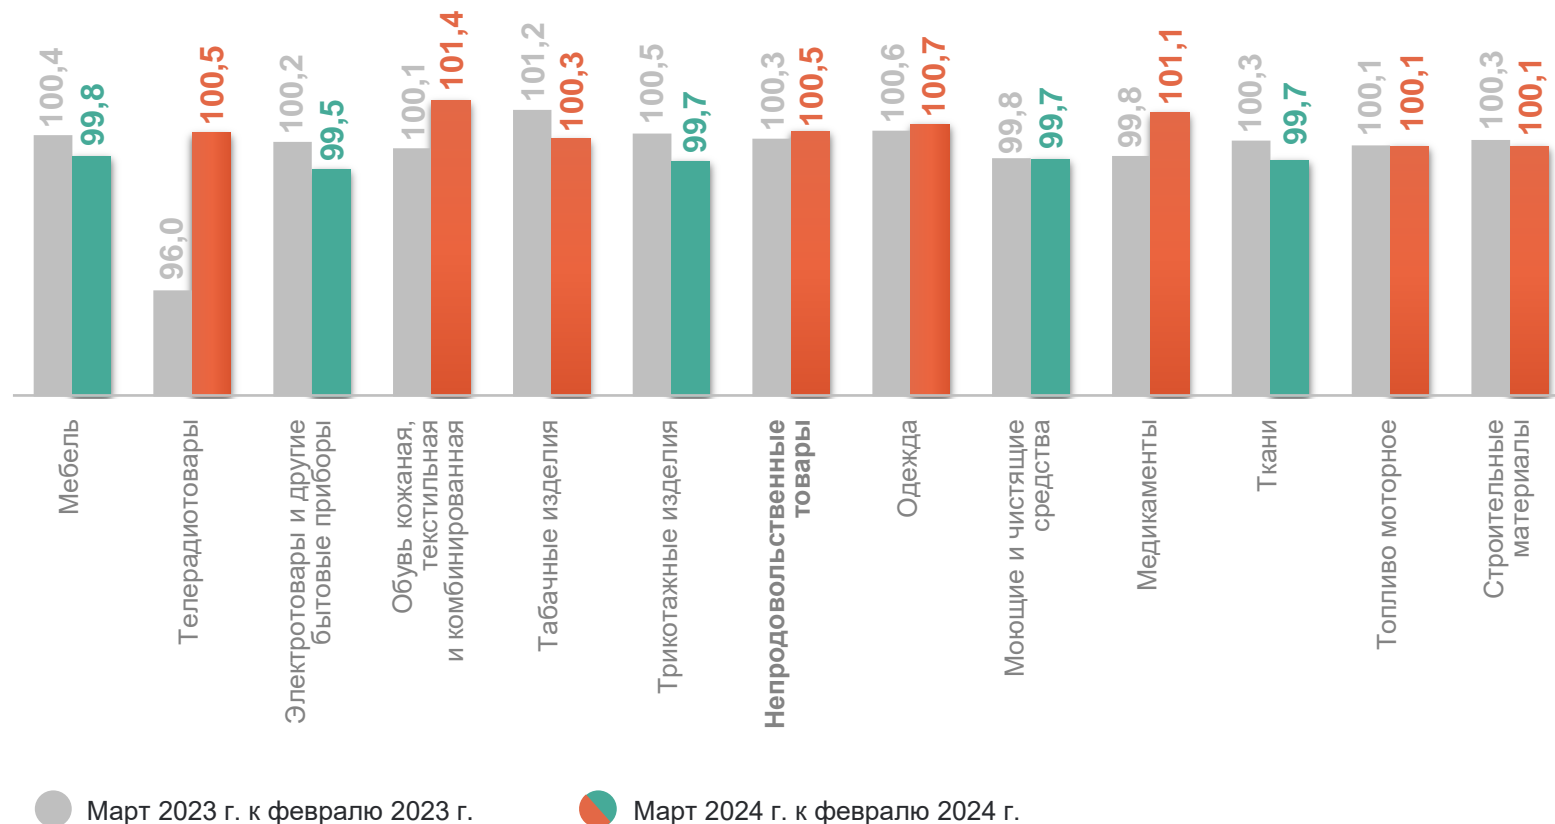

ИНДЕКСЫ ПОТРЕБИТЕЛЬСКИХ ЦЕН НА ОТДЕЛЬНЫЕ ГРУППЫ НЕПРОДОВОЛЬСТВЕННЫХ ТОВАРОВ

ПЕТРОСТАТ

в % к предыдущему месяцу